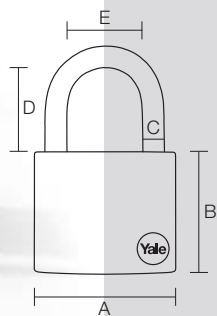

Visací zámek	A	B	C	D	E
Y120/40	41	37	7	25	20
Y120/50	52	46	9	26	25
Y120/50 DL	52	46	9	63	25
Y120/60	62	52	10	34	35