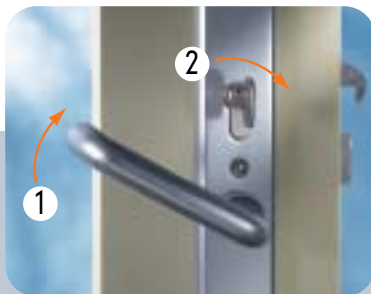

NEMEF Comforte® gebruikershandleiding.

Als veiligheid telt

NEMEF Comforte® Zo eenvoudig

Comforte, de krukbediende meerpuntssluiting van NEMEF, doet precies wat een voordeurslot moet doen: ongewenst bezoek buiten houden. Daar staat voor u als gebruiker optimaal bedieningsgemak tegenover.

Van buiten

Openen

- sleutel 45 graden draaien
- kruk omlaag bewegen

Elektrisch openen

- geef signaal
- kruk omlaag bewegen

Sluiten

- kruk omhoog bewegen

Sluiten én kruk blokkeren

- kruk omhoog bewegen
- sleutel 45 graden draaien

oudig kan veiligheid zijn.

Deze korte handleiding maakt u snel vertrouwd met de unieke krukbediening van de NEMEF Comforte.

Van binnen

Openen

- kruk omlaag bewegen

Openen met geblokkeerde kruk

- sleutel 45 graden draaien
- kruk omlaag bewegen

Sluiten

- kruk omhoog bewegen

Sluiten én kruk blokkeren

- kruk omhoog bewegen
- sleutel 45 graden draaien

NEMEF BV Postbus 13. 7300 AA Apeldoorn Papegaaieweg 35, 7345 DK Wenum Wiesel, Nederland
E-mail info@nemef.nl Internet www.nemef.nl