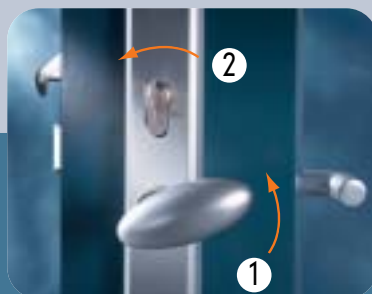

NEMEF Comforte® gebruikershandleiding.

Als veiligheid telt

NEMEF Comforte® Zo eenvoudig

Comforte, de krukbediende meerpuntssluiting van NEMEF, doet precies wat een voordeurslot moet doen: ongewenst bezoek buiten houden. Daar staat voor u als gebruiker optimaal bedieningsgemak tegenover.

Van buiten

Openen

- sleutel 45 graden draaien
- kruk omlaag bewegen

Elektrisch openen

- geef signaal
- kruk omlaag bewegen

Sluiten

- kruk omhoog bewegen

Sluiten én kruk blokkeren

- kruk omhoog bewegen
- sleutel 45 graden draaien

oudig kan veiligheid zijn.

Deze korte handleiding maakt u snel vertrouwd met de unieke krukbediening van de NEMEF Comforte.

Van binnen

Openen

- kruk omlaag bewegen