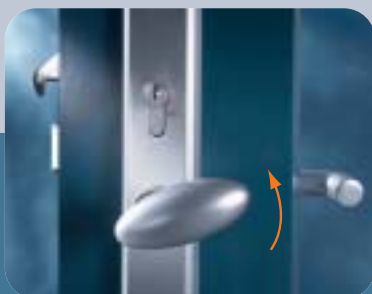

NEMEF Comforte® gebruikershandleiding.

Als veiligheid telt

NEMEF Comforte® Zo eenvoudig

Comforte, de krukbediende meerpuntssluiting van NEMEF, doet precies wat een voordeurslot moet doen: ongewenst bezoek buiten houden. Daar staat voor u als gebruiker optimaal bedieningsgemak tegenover.

Van buiten

Openen

- sleutel 45 graden draaien
- kruk omlaag bewegen

Elektrisch openen

- geef signaal
- kruk omlaag bewegen

Sluiten

- kruk omhoog bewegen

Sluiten én kruk blokkeren

- kruk omhoog bewegen
- sleutel 45 graden draaien

oudig kan veiligheid zijn.

Deze korte handleiding maakt u snel vertrouwd met de unieke krukbediening van de NEMEF Comforte.

Van binnen

Openen

- kruk omlaag bewegen