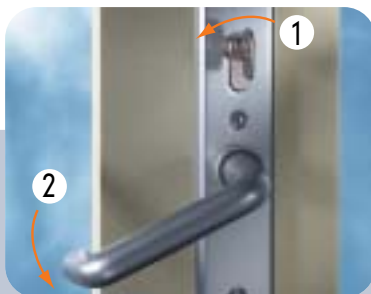

NEMEF Comforte® gebruikershandleiding.

Als veiligheid telt

NEMEF Comforte® Zo eenvoudig

Comforte, de krukbediende meerpuntssluiting van NEMEF, doet precies wat een voordeurslot moet doen: ongewenst bezoek buiten houden. Daar staat voor u als gebruiker optimaal bedieningsgemak tegenover.

Van buiten

Openen

- sleutel 45 graden draaien
- kruk omlaag bewegen

Elektrisch openen

- geef signaal
- kruk omlaag bewegen

Sluiten

- kruk omhoog bewegen

Sluiten én kruk blokkeren

- kruk omhoog bewegen
- sleutel 45 graden draaien

oudig kan veiligheid zijn.

Deze korte handleiding maakt u snel vertrouwd met de unieke krukbediening van de NEMEF Comforte.

Van binnen

Openen

- kruk omlaag bewegen

Openen met geblokkeerde kruk

- sleutel 45 graden draaien
- kruk omlaag bewegen

Sluiten

- kruk omhoog bewegen

Sluiten én kruk blokkeren

- kruk omhoog bewegen
- sleutel 45 graden draaien

NEMEF BV Postbus 13. 7300 AA Apeldoorn Papegaaieweg 35, 7345 DK Wenum Wiesel, Nederland
E-mail info@nemef.nl Internet www.nemef.nl