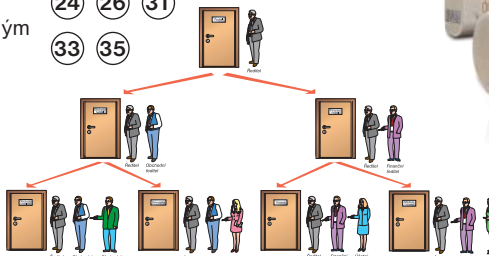

Používají se tam, kde je vyžadována možnost elektronického ovládání uzamykání dveří při vysoké spolehlivosti systému bez potřeby údržby.

24

Dveřní kování

Jsou určena pro vstupní i interiérové dveře.

5 7 10

Typy: interiérové kování,
bezpečnostní kování

31 33 35

Mincové zámky

Využívají se u šatních a podobných skříněk určených pro provoz na veřejných místech bez nároku na obsluhu vydávající klíče.

37

Cylindrické vložky v systému generálního a hlavního klíče

Umožňují uzamykání předem definovaných skupin dveří jediným klíčem. Vysoká ochranná schopnost systému spočívá v použití překrytých profilů nebo klíčů s boční lištou.

5 10 20

24 26 31

33 35

- zajišťuje bezpečnost objektu - omezený přístup neoprávněným osobám
- zajišťuje přístup kompetentním osobám do určitých prostor
- snižuje potřebný počet klíčů pro vstup do objektů
- šetří čas, hodnoty a zvyšuje bezpečnost lidí při nenadálých událostech
- Typy SGHK: **FAB VARIANT** - patentová ochrana
FAB Dynamic plus - patentová přihláška
FAB 2060
FAB 2018