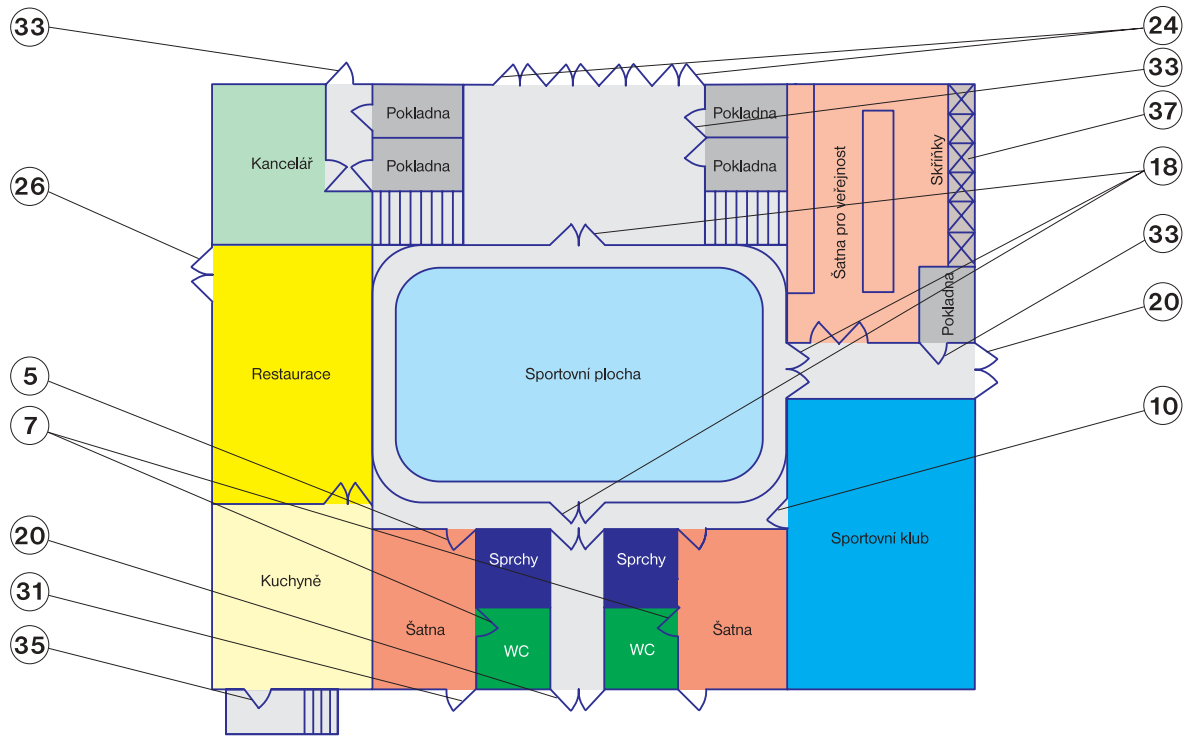

FUNKCE A BEZPEČNOST DVEŘÍ
ŘEŠENÍ PRO
MULTIFUNKČNÍ SPORTOVNÍ CENTRA

typ sady

popis

- 1 - ramínko
2 - dveřní zavírač
3 - kování
Inox Euroline
Bercy Euroline
Paraphe Euro

- 4 - kování
Inox Euroline
Bercy+Paraphe
5 - cylindrická vložka
6 - zadlabací zámek
7,8 - dveřní zarážka