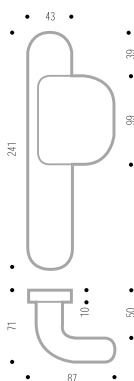

#### KLIKY A ŠTÍTY

- 232 HR: - sada klik U tvaru - 21 mm s ocelovou výztuhou a pružinou, štíty 241 x 43 x 10 mm; slitinová podložka, propojení štítů dveřmi - 2 x M4 šrouby
- 710 HR: - sada klik L tvaru - 21 mm s ocelovou výztuhou a pružinou, štíty 241 x 43 x 10 mm; slitinová podložka, propojení štítů dveřmi - 2 x M4 šrouby
- 232/PALHR: - sada kliky U tvaru a madla s ocelovou výztuhou a pružinou, štíty 241 x 43 x 10 mm; slitinová podložka, propojení štítů dveřmi - 2 x M4 šrouby. Nutno specifikovat levou či pravou kliku
- 710/PALHR: - sada kliky L tvaru a madla s ocelovou vložkou a pružinou, štíty 241 x 43 x 10 mm; slitinová podložka, propojení štítů dveřmi - 2 x M4 šrouby. Nutno specifikovat levou či pravou kliku. rozteč: 72, 90 mm
- 232 AM/7750: - sada klik U tvaru na rozetách s pružinou, šroubové propojení rozet dveřmi rozteč: 38 mm
- 710 AM/7750: - sada klik L tvaru na rozetách s pružinou, šroubové propojení rozet dveřmi

#### ROZETY

- 7750 - BB  
- PZ  
- WC  
- 00

#### ČTYŘHRAN 8 mm

standardní tloušťka dveří: 38 až 48 mm

PAL HR

232 HR

232 AM/7750

7750 WC

## Vysvětlivky - význam indexů:

- 131 - nerezová klika U tvaru
- 139 - nerezová klika L tvaru
- 1 325 - hliníková klika U tvaru
- 1 333 - hliníková klika L tvaru
- 50 - koule neotočná (nerez)
- 195 - koule otočná (hliník)
- 6 315 - dlouhý štít (nerez, hliník)
- 6 305 - čtverhraný štít (hliník)
- 6 420 - rozeta (nerez, hliník)
- B1 - stříbrný elox
- N - přírodní hliník
- I - nerez
- C8 - čtyřhran 8mm
- PZ - pro FAB vložku
- BB - pro dozický klíč
- OO - slepý štít
- WC - štít / rozeta pro WC s ukazatelem