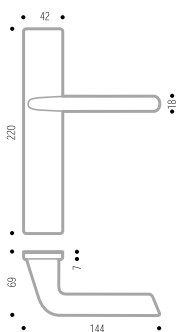

Kování

NAUTIL

- kování na objednávku (min 50 ks/sad)
- střední zátěž

KLIKY

- 1345/7600: - L tvar kliky, plochá na rozetách Ø 52 mm s pružinou, šroubové propojení rozet dveřmi - rozteč 38 mm
- 536: - pevné madlo 90 mm dlouhé (neovládá zadlabací zámek)

ŠTÍTY

- 6331: - štít 220 x 42 x 7 mm bez pružiny, šroubové propojení štítů dveřmi
  - BB - rozteč 72 mm
  - PZ - rozteč 72 mm
  - WC - rozteč 72 mm
- 6360: - půlkruhový štít 230 x 150 x 5 mm, upevněné - 3 x M4 šrouby
  - BB - rozteč 72 mm
  - PZ - rozteč 72 mm
  - WC - rozteč 72 mm
  - 00

ROZETY

- 6420 - BB
  - PZ
  - WC
  - 00

ČTYŘHRAN 8 mm
standardní tloušťka dveří 38 až 48 mm

MOŽNÉ POVRCHOVÉ ÚPRAVY:

přírodní hliník - N
„champagne“ - C
ledově bronzový hliník - B5
bílá úprava - RAL 9001
černá úprava - RAL 9005

1345/6360