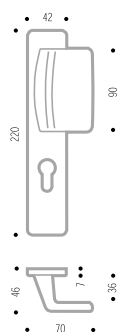

Kování

NAUTIL

- kování na objednávku (min 50 ks/sad)
- střední zátěž

KLIKY

- 1345/7600: - L tvar kliky, plochá na rozetách Ø 52 mm s pružinou, šroubové propojení rozet dveřmi - rozteč 38 mm
- 536: - pevné madlo 90 mm dlouhé (neovládá zadlabací zámek)

ŠTÍTY

- 6331: - štít 220 x 42 x 7 mm bez pružiny, šroubové propojení štítů dveřmi
  - BB - rozteč 72 mm
  - PZ - rozteč 72 mm
  - WC - rozteč 72 mm
- 6360: - půlkruhový štít 230 x 150 x 5 mm, upevněné - 3 x M4 šrouby
  - BB - rozteč 72 mm
  - PZ - rozteč 72 mm
  - WC - rozteč 72 mm
  - 00

ROZETY

- 6420 - BB
  - PZ
  - WC
  - 00

ČTYŘHRAN 8 mm
standardní tloušťka dveří 38 až 48 mm

MOŽNÉ POVRCHOVÉ ÚPRAVY:

přírodní hliník - N
„champagne“ - C
ledově bronzový hliník - B5
bílá úprava - RAL 9001
černá úprava - RAL 9005

1345/6360