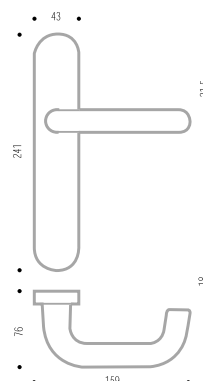

#### KLIKY A ŠTÍTY

- 232 HR: - sada klik U tvaru - 21 mm s ocelovou výztuhou a pružinou, štíty 241 x 43 x 10 mm; slitinová podložka, propojení štítů dveřmi - 2 x M4 šrouby
- 710 HR: - sada klik L tvaru - 21 mm s ocelovou výztuhou a pružinou, štíty 241 x 43 x 10 mm; slitinová podložka, propojení štítů dveřmi - 2 x M4 šrouby
- 232/PALHR: - sada kliky U tvaru a madla s ocelovou výztuhou a pružinou, štíty 241 x 43 x 10 mm; slitinová podložka, propojení štítů dveřmi - 2 x M4 šrouby. Nutno specifikovat levou či pravou kliku
- 710/PALHR: - sada kliky L tvaru a madla s ocelovou vložkou a pružinou, štíty 241 x 43 x 10 mm; slitinová podložka, propojení štítů dveřmi - 2 x M4 šrouby. Nutno specifikovat levou či pravou kliku. rozteč: 72, 90 mm
- 232 AM/7750: - sada klik U tvaru na rozetách s pružinou, šroubové propojení rozet dveřmi rozteč: 38 mm
- 710 AM/7750: - sada klik L tvaru na rozetách s pružinou, šroubové propojení rozet dveřmi

## Vysvětlivky - význam indexů:

- 131 - nerezová klika U tvaru
- 139 - nerezová klika L tvaru
- 1 325 - hliníková klika U tvaru
- 1 333 - hliníková klika L tvaru
- 50 - koule neotočná (nerez)
- 195 - koule otočná (hliník)
- 6 315 - dlouhý štít (nerez, hliník)
- 6 305 - čtverhraný štít (hliník)
- 6 420 - rozeta (nerez, hliník)
- B1 - stříbrný elox
- N - přírodní hliník
- I - nerez
- C8 - čtyřhran 8mm
- PZ - pro FAB vložku
- BB - pro dozický klíč
- OO - slepý štít
- WC - štít / rozeta pro WC s ukazatelem