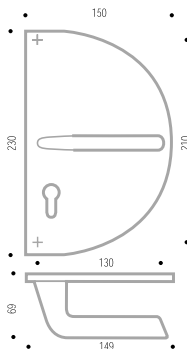

Kování

NAUTIL

- kování na objednávku (min 50 ks/sad)
- střední zátěž

KLIKY

- 1345/7600: - L tvar kliky, plochá na rozetách Ø 52 mm s pružinou, šroubové propojení rozet dveřmi - rozteč 38 mm
- 536: - pevné madlo 90 mm dlouhé (neovládá zadlabací zámek)

ŠTÍTY

- 6331: - štít 220 x 42 x 7 mm bez pružiny, šroubové propojení štítů dveřmi
  - BB - rozteč 72 mm
  - PZ - rozteč 72 mm
  - WC - rozteč 72 mm
- 6360: - půlkruhový štít 230 x 150 x 5 mm, upevněné - 3 x M4 šrouby
  - BB - rozteč 72 mm
  - PZ - rozteč 72 mm
  - WC - rozteč 72 mm
  - 00

ROZETY

- 6420 - BB
  - PZ
  - WC
  - 00

ČTYŘHRAN 8 mm
standardní tloušťka dveří 38 až 48 mm

MOŽNÉ POVRCHOVÉ ÚPRAVY:

přírodní hliník - N
„champagne“ - C
ledově bronzový hliník - B5
bílá úprava - RAL 9001
černá úprava - RAL 9005

1345/6360