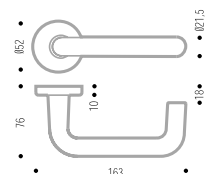

## Vysvětlivky - význam indexů:

- 131 - nerezová klika U tvaru
- 139 - nerezová klika L tvaru
- 1 325 - hliníková klika U tvaru
- 1 333 - hliníková klika L tvaru
- 50 - koule neotočná (nerez)
- 195 - koule otočná (hliník)
- 6 315 - dlouhý štít (nerez, hliník)
- 6 305 - čtverhraný štít (hliník)
- 6 420 - rozeta (nerez, hliník)
- B1 - stříbrný elox
- N - přírodní hliník
- I - nerez
- C8 - čtyřhran 8mm
- PZ - pro FAB vložku
- BB - pro dozický klíč
- OO - slepý štít
- WC - štít / rozeta pro WC s ukazatelem