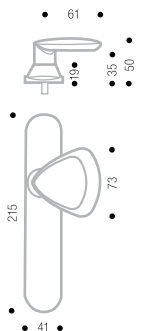

Kování

JAZZ

- kování na objednávku (min 50 ks/sad)
- střední zátěž

KLIKY

- 4066/6370: - L tvar kliky Ø 19 mm, na rozetách Ø 49 mm
- 533: - pevné madlo (neovládá zadlabací zámek)

ŠTÍTY

- 6311: - štít 2415 x 41 x 9,3 mm s pružinou, šroubové spojení štítů dveří
- BB - rozteč 72 mm
- PZ - rozteč 72 mm
- WC - rozteč 72 mm
- 00

ROZETY

- 6370 - BB
- PZ
- WC
- 00

ČTYŘHRAN 8 mm

standardní tloušťka dveří 38 až 45 mm

MOŽNÉ POVRCHOVÉ ÚPRAVY: saténový chrom - SCH
leštěný chrom - PCH