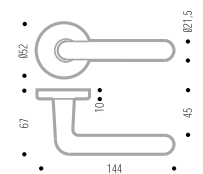

## Vysvětlivky - význam indexů:

- 131 - nerezová klika U tvaru
- 139 - nerezová klika L tvaru
- 1 325 - hliníková klika U tvaru
- 1 333 - hliníková klika L tvaru
- 50 - koule neotočná (nerez)
- 195 - koule otočná (hliník)
- 6 315 - dlouhý štít (nerez, hliník)
- 6 305 - čtverhraný štít (hliník)
- 6 420 - rozeta (nerez, hliník)
- B1 - stříbrný elox
- N - přírodní hliník
- I - nerez
- C8 - čtyřhran 8mm
- PZ - pro FAB vložku
- BB - pro dozický klíč
- OO - slepý štít
- WC - štít / rozeta pro WC s ukazatelem