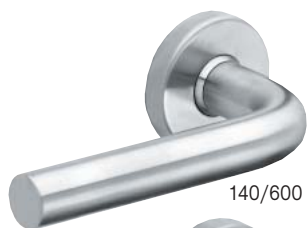

#### ČTYŘHRAN 8 mm

standardní tloušťka dveří: 38 až 48 mm  
nutno specifikovat pravé a levé dveře

**POVRCHOVÁ ÚPRAVA:** broušená nerezová ocel

132/6900

140/6900

132/670

BP 2132

6700 BB