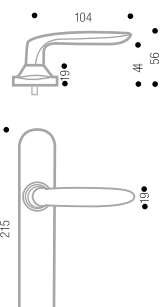

Kování

JAZZ

- kování na objednávku (min 50 ks/sad)
- střední zátěž

KLIKY

- 4066/6370: - L tvar kliky Ø 19 mm, na rozetách Ø 49 mm
- 533: - pevné madlo (neovládá zadlabací zámek)

ŠTÍTY

- 6311: - štít 2415 x 41 x 9,3 mm s pružinou, šroubové spojení štítů dveří
- BB - rozteč 72 mm
- PZ - rozteč 72 mm
- WC - rozteč 72 mm
- 00

ROZETY

- 6370 - BB
- PZ
- WC
- 00

ČTYŘHRAN 8 mm

standardní tloušťka dveří 38 až 45 mm

MOŽNÉ POVRCHOVÉ ÚPRAVY: saténový chrom - SCH
leštěný chrom - PCH