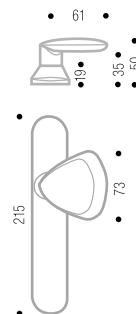

#### ROZETY

- 6371 - BB
- PZ
- WC
- 00

#### ČTYŘHRAN 8 mm

standardní tloušťka dveří 38 až 45 mm

POVRCHOVÁ ÚPRAVA: saténový chrom - SCH

4067/6311

4067/6371

533/6311