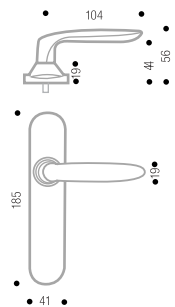

Kování

JAZZ

- kování na objednávku (min 50 ks/sad)
- střední zátěž

KLIKY

- 4066/6370: - L tvar kliky Ø 19 mm, na rozetách Ø 49 mm
- 533: - pevné madlo (neovládá zadlabací zámek)

ŠTÍTY

- 6311: - štít 2415 x 41 x 9,3 mm s pružinou, šroubové spojení štítů dveří
- BB - rozteč 72 mm
- PZ - rozteč 72 mm
- WC - rozteč 72 mm
- 00

ROZETY

- 6370 - BB
- PZ
- WC
- 00

ČTYŘHRAN 8 mm

standardní tloušťka dveří 38 až 45 mm

MOŽNÉ POVRCHOVÉ ÚPRAVY: saténový chrom - SCH
leštěný chrom - PCH