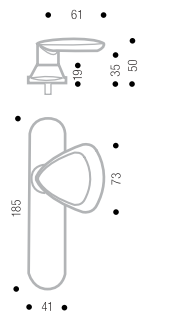

Kování

JAZZ

- kování na objednávku (min 50 ks/sad)
- střední zátěž

KLIKY

- 4066/6370: - L tvar kliky Ø 19 mm, na rozetách Ø 49 mm
- 533: - pevné madlo (neovládá zadlabací zámek)

ŠTÍTY

- 6311: - štít 2415 x 41 x 9,3 mm s pružinou, šroubové spojení štítů dveří
- BB - rozteč 72 mm
- PZ - rozteč 72 mm
- WC - rozteč 72 mm
- 00

ROZETY

- 6370 - BB
- PZ
- WC
- 00

ČTYŘHRAN 8 mm

standardní tloušťka dveří 38 až 45 mm

MOŽNÉ POVRCHOVÉ ÚPRAVY: saténový chrom - SCH
leštěný chrom - PCH