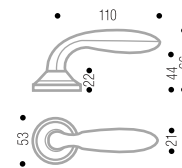

#### ČTYŘHRAN 8 mm

standardní tloušťka dveří 38 až 45 mm

POVRCHOVÁ ÚPRAVA: saténový chrom - SCH

4067/6311

4067/6371

533/6311