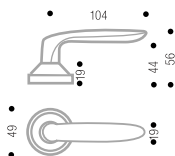

Kování

JAZZ

- kování na objednávku (min 50 ks/sad)
- střední zátěž

KLIKY

- 4066/6370: - L tvar kliky Ø 19 mm, na rozetách Ø 49 mm
- 533: - pevné madlo (neovládá zadlabací zámek)

ŠTÍTY

- 6311: - štít 2415 x 41 x 9,3 mm s pružinou, šroubové spojení štítů dveří
- BB - rozteč 72 mm
- PZ - rozteč 72 mm
- WC - rozteč 72 mm
- 00

ROZETY

- 6370 - BB
- PZ
- WC
- 00

ČTYŘHRAN 8 mm

standardní tloušťka dveří 38 až 45 mm

MOŽNÉ POVRCHOVÉ ÚPRAVY: saténový chrom - SCH
leštěný chrom - PCH