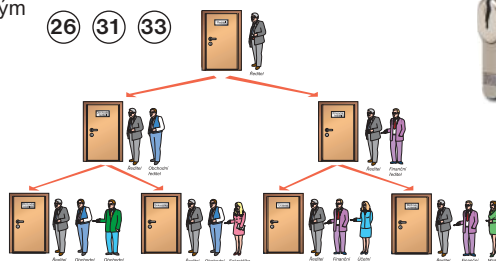

## Mincové zámky

Využívají se u šatních a podobných skříněk určených pro provoz na veřejných místech bez nároku na obsluhu vydávající klíče.

37

## Cylindrické vložky v systému generálního a hlavního klíče

Umožňují uzamykání předem definovaných skupin dveří jediným klíčem. Vysoká ochranná schopnost systému spočívá v použití překrytých profilů nebo klíčů s boční lištou.

5 10 11

16 19 20

26 31 33

- zajišťuje bezpečnost objektu - omezený přístup neoprávněným osobám
- zajišťuje přístup kompetentním osobám do určitých prostor
- snižuje potřebný počet klíčů pro vstup do objektů
- šetří čas, hodnotu a zvyšuje bezpečnost lidí při nenadálých událostech
- Typy SGHK: **FAB VARIANT** - patentová ochrana  
**FAB Dynamic plus** - patentová přihláška  
**FAB 2060**  
**FAB 2018**