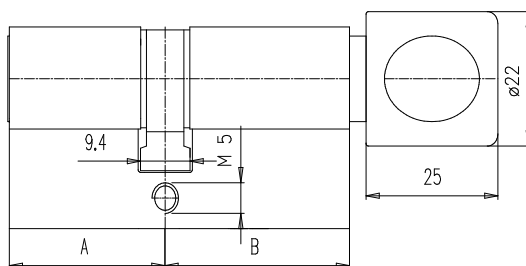

Cylindrické vložky s knoflíkem

Objednáací kód	Skupina slev zboží	FAB 202	Cena v € (bez DPH)
FA90222001.0300	9002	202DK/29+35 6KL.CYL.VLOZKA	20,28
FA90222001.1000	9002	202DKNb/29+35 6KL.CYL.VLOZKA	21,73
FA90222001.1030	9002	202DKNb/29+35 6KLSKIN CYL.VLOZKA	22,56
FA90222002.0300	9002	202DK/29+45 6KL.CYL.VLOZKA	22,35
FA90222002.1000	9002	202DKNb/29+45 6KL.CYL.VLOZKA	23,81
FA90222003.0300	9002	202DK/29+50 6KL.CYL.VLOZKA	24,43
FA90222003.1000	9002	202DKNb/29+50 6KL.CYL.VLOZKA	25,88
FA90222004.0300	9002	202DK/29+55 6KL.CYL.VLOZKA	24,43
FA90222004.1000	9002	202DKNb/29+55 6KL.CYL.VLOZKA	25,88
FA90222006.0300	9002	202DK/35+35 6KL.CYL.VLOZKA	22,35
FA90222006.1000	9002	202DKNb/35+35 6KL.CYL.VLOZKA	23,81
FA90222007.0300	9002	202DK/35+40 6KL.CYL.VLOZKA	22,35
FA90222007.1000	9002	202DKNb/35+40 6KL.CYL.VLOZKA	23,81

Objednáací kód	Skupina slev zboží	FAB 302 SGHK	Cena v € (bez DPH)
FA90332G02.0300	9022	302DK/29+35 SGHK CYL.VLOZKA	23,22
FA90332G10.0300	9022	302DK/29+29 SGHK CYL.VLOZKA	23,22
FA90332G03.0300	9022	302DK/29+40 SGHK CYL.VLOZKA	25,30
FA90332G04.0300	9022	302DK/40+40 SGHK CYL.VLOZKA	27,38
FA90332G05.0300	9022	302DK/35+29 SGHK CYL.VLOZKA	23,22
FA90332G06.0300	9022	302DK/35+35 SGHK CYL.VLOZKA	25,30
FA90332G07.0300	9022	302DK/35+40 SGHK CYL.VLOZKA	25,30
FA90332G08.0300	9022	302DK/40+29 SGHK CYL.VLOZKA	25,30
FA90332G09.0300	9022	302DK/40+35 SGHK CYL.VLOZKA	25,30
FA90332G11.0300	9022	302DK/40+45 SGHK CYL.VLOZKA	27,38

Objednáací kód	Skupina slev zboží	FAB 1002	Cena v € (bez DPH)
FA9031A002.1130	9002	1002BDKns/29+35 5KL.SKIN CYL.VLOZ	31,12
FA9031C001.1130	9002	1002BDKns/29+29 5KL.SKIN CYL.VLOZ	31,12
FA9031C003.1130	9002	1002BDKns/29+40 5KL.SKIN CYL.VLOZ	33,19
FA9031C004.1130	9002	1002BDKns/40+40 5KL.SKIN CYL.VLOZ	35,27
FA9031C005.1130	9002	1002BDKns/35+29 5KL.SKIN CYL.VLOZ	31,12
FA9031C006.1130	9002	1002BDKns/35+35 5KL.SKIN CYL.VLOZ	33,19
FA9031C007.1130	9002	1002BDKns/35+40 5KL.SKIN CYL.VLOZ	33,19
FA9031C008.1130	9002	1002BDKns/40+29 5KL.SKIN CYL.VLOZ	33,19
FA9031C009.1130	9002	1002BDKns/40+35 5KL.SKIN CYL.VLOZ	33,19
FA9031C011.1130	9002	1002BDKns/40+45 5KL.SKIN CYL.VLOZ	35,27