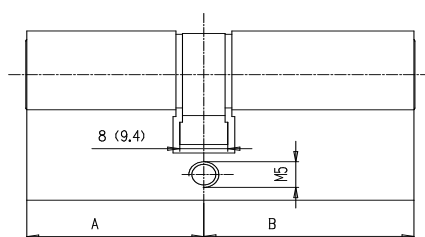

Cylindrické vložky oboustranné

Použité zkratky a označení

Označení	Význam
D	Zub DIN
+SR	Se šroubem
HR	Hromadné balení
SKIN	Balení do skinu
3KL.	3 klíče
Ns, Nb	Povrchová úprava saténový nikl, leštěný nikl
B	Vyšší odolnost proti odvrtání
TFAN	Hromadné balení v tatrafánu po 10 ks vložek v krabičkách
10, 12	Vložka s ozubeným kolem (10, 12 zubů)
K	Knoflík
DZ	nastavitelný zub

Nadstandardní provedení

Označení	Význam	Cena v € (bez DPH)
PB	Příplatek odolnost proti odvrtání	2,08
PN	Příplatek matný nikl (satén)	1,45
PN	Příplatek lesklý nikl	1,45
PT	Příplatek matný titan	8,31
P5	Prodloužení délky vložky o 5 mm	2,08
P	Prostupová spojka	4,16
PK	Knoflíkové provedení (varianty dle typu vložky)	4,16
SU	Sjednocení na společný uzávěr	1,45
P10	Příplatek ozubené kolo (10 zubů)	3,33
P12	Příplatek ozubené kolo (12 zubů)	2,91