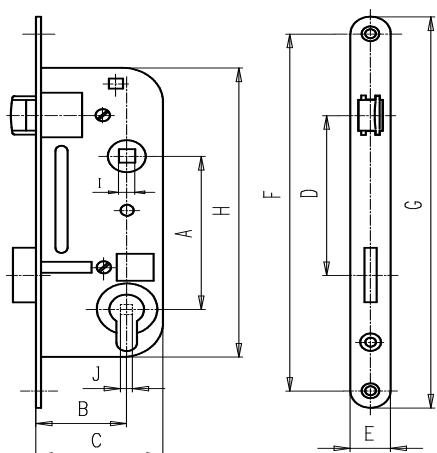

Zadlabací zámky

TYP	Rozměry (v mm)									
	A	B	C	D	E	F	G	H	I	J
05131	90	45	80.5	94	20	210	230	170	8	-
05140	90	50.5	80.5	96	21	210	231	170	8	-
05140/18 PP	90	50.5	80.5	96	18	210	230	170	8	-
05140/21 PP	90	50.5	60	96	21	210	230	170	8	-
5200	90	40	60	94	20	210	230	170	8	-
5210/18	72	40	60	76	18	180	200	142	8	-
5210/20	72	40	60	76	20	180	200	142	8	-
05160/18	72	40	60	76	18	180	200	142	8	-
05160/20	72	40	60	76	20	180	200	142	8	-
5220/18	72	40	60	76	18	180	200	142	8	6
5220/20	72	40	60	76	20	180	200	142	8	6
5221/18	72	40	60	76	18	180	200	142	8	4
5221/20	72	40	60	76	20	180	200	142	8	4
5230/18	-	40	60	-	18	180	200	142	8	-
5230/20	-	40	60	-	20	180	200	142	8	-
4249	72	40	75	-	20	130	150	109	-	5
4262	72	55	80.5	82	20	183	210	155	8	-
4282	72	55	80	82	20	209	235	145	8	-
190/140WC	78	55	85	81	20	209	235	145	8/6	8
190/140ob.k	72	55	85	81	20	209	235	145	8	-

Význam indexů

L	levý zámek
P	pravý zámek
N	povrchová úprava - povrch je zinkován a opatřen bílým chromátem
NZ	povrchová úprava - povrch je zinkován a opatřen žlutým chromátem
Ni	povrchová úprava - povrch je leskle niklován
hr. (HR.)	hromadné balení (25, 30ks)
/18	číslo za lomítkem - šířka čela v mm (18 mm)
/20	číslo za lomítkem - šířka čela v mm (20 mm)
1/2	"polochromát" - u zámku je pokoveno pouze to, co je vidět po zabudování do dveří
PP	zámek s požární odolností
EGL	povrchová úprava - povrch je lakován
CR	povrchová úprava - povrch je zinkován a opatřen bezbarvým chromátem
AL	povrchová úprava - nástřik tekuté barvy (provedení alufinish)
WC-6	rozteč/spodní ořech 72/6mm
WC	rozteč/spodní ořech 78/8mm