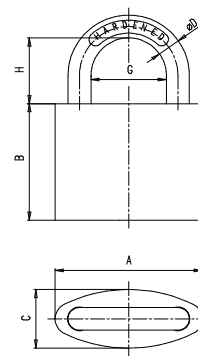

Visací zámky

Rozměry	A	B	C	D	G	H
1466/38	38	34	15	6	19	17
1466/45	45	36	18	7	23	22
1466/52	52	40	21	8	26	24
1466/63	63	42	25	10	32	31

Objednáací kód	Skupina slev zboží	FAB Visací zámky	Cena v € (bez DPH)
286311004404003	9023	2411H 3KL.SKIN VIS.ZAMEK	52,43
286311004404103	9023	2412H 3KL.SKIN VIS.ZAMEK	52,88
286311004410003	9023	2211H 3KL.SKIN VIS.ZAMEK	35,02
286311004410103	9023	2212H 3KL.SKIN VIS.ZAMEK	35,44
286312128999563	9023	2284H 3KL.SKIN VIS.ZAMEK	24,26
286311004406003	9023	1411H 3KL.SKIN VIS.ZAMEK	31,20
286311004406103	9023	1412H 3KL.SKIN VIS.ZAMEK	31,70
286311008010070	9023	1466/38 NS 2KL.VIS.ZAMEK	4,08
286311008010083	9023	1466/38 NS 3KL.SKIN VIS.ZAMEK	4,57
286311008010080	9023	1466/38 NS 3KL.VIS.ZAMEK	4,41
286311008010133	9023	1466/38 NS PAR 2KL.SKIN VIS.ZAMEK	9,72
286311008010120	9023	1466/38H NS 3KL.VIS.ZAMEK	4,82
286311008020070	9023	1466/45 NS 2KL.VIS.ZAMEK	4,41
286311008020080	9023	1466/45 NS 3KL.VIS.ZAMEK	4,62
286311008030090	9023	1466/45H NS 3KL.VIS.ZAMEK	5,49
286312008030010	9023	1466/52 NS 2KL.VIS.ZAMEK	5,11
286312008030023	9023	1466/52 NS 3KL.SKIN VIS.ZAMEK	5,57
286312008030020	9023	1466/52 NS 3KL.VIS.ZAMEK	5,57