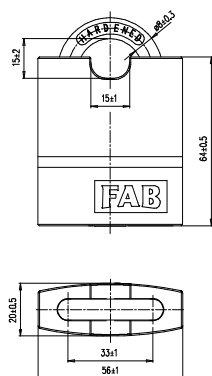

Visací zámky

Rozměry	A	B	C	D	G	H
1466/38	38	34	15	6	19	17
1466/45	45	36	18	7	23	22
1466/52	52	40	21	8	26	24
1466/63	63	42	25	10	32	31

Objednáací kód	Skupina slev zboží	FAB Visací zámky	Cena v € (bez DPH)
286311004404003	9023	2411H 3KL.SKIN VIS.ZAMEK	52,43
286311004404103	9023	2412H 3KL.SKIN VIS.ZAMEK	52,88
286311004410003	9023	2211H 3KL.SKIN VIS.ZAMEK	35,02
286311004410103	9023	2212H 3KL.SKIN VIS.ZAMEK	35,44
286312128999563	9023	2284H 3KL.SKIN VIS.ZAMEK	24,26
286311004406003	9023	1411H 3KL.SKIN VIS.ZAMEK	31,20
286311004406103	9023	1412H 3KL.SKIN VIS.ZAMEK	31,70
286311008010070	9023	1466/38 NS 2KL.VIS.ZAMEK	4,08
286311008010083	9023	1466/38 NS 3KL.SKIN VIS.ZAMEK	4,57
286311008010080	9023	1466/38 NS 3KL.VIS.ZAMEK	4,41
286311008010133	9023	1466/38 NS PAR 2KL.SKIN VIS.ZAMEK	9,72
286311008010120	9023	1466/38H NS 3KL.VIS.ZAMEK	4,82
286311008020070	9023	1466/45 NS 2KL.VIS.ZAMEK	4,41
286311008020080	9023	1466/45 NS 3KL.VIS.ZAMEK	4,62
286311008030090	9023	1466/45H NS 3KL.VIS.ZAMEK	5,49
286312008030010	9023	1466/52 NS 2KL.VIS.ZAMEK	5,11
286312008030023	9023	1466/52 NS 3KL.SKIN VIS.ZAMEK	5,57
286312008030020	9023	1466/52 NS 3KL.VIS.ZAMEK	5,57