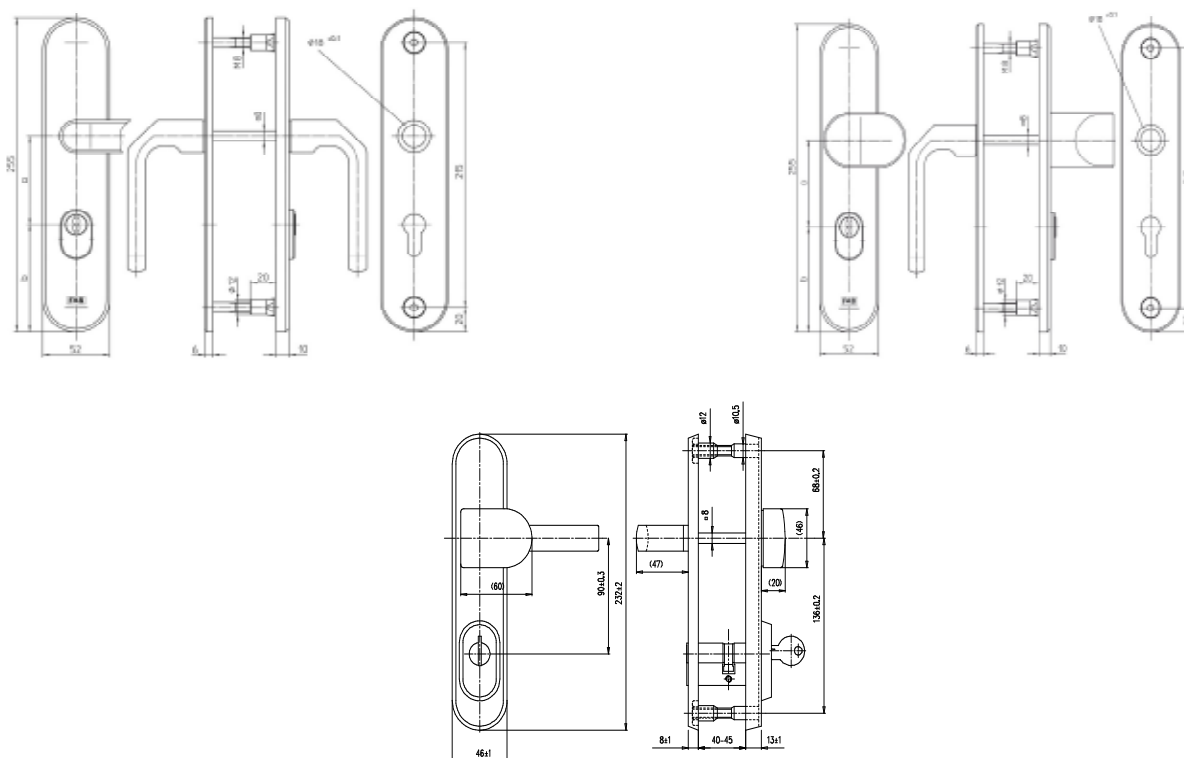

Bezpečnostní soupravy

Význam indexů

BK/O	bezpečnostní kování - oblé štíty
BK	bezpečnostní kování - hranaté štíty
Cr	povrchová úprava chrom
Ti	povrchová úprava titan
D-bílá	povrchová úprava bílý komaxit
tl.1,2(2,5)	tloušťka podložky v mm

Objednací kód	Skupina slev zboží	Bezpečnostní kování FAB S403	Cena v € (bez DPH)
286314000015500	9004	S403/72 BEZP.KOVANI KLIKA/KLIKA	115,07
286314000015430	9004	S403/90 BEZP.KOVANI KLIKA/KLIKA	115,07
SP002008	9039	S403/92 BEZP.KOVANI KLIKA/KLIKA	115,07

Objednací kód	Skupina slev zboží	Bezpečnostní kování FAB S408	Cena v € (bez DPH)
286314000015510	9004	S408/72 BEZP.KOVANI KLIKA-MADLO	123,79
286314000015440	9004	S408/90 BEZP.KOVANI KLIKA-MADLO	123,79
SP002009	9039	S408/92 BEZP.KOVANI KLIKA-MADLO	123,79

Objednací kód	Skupina slev zboží	OS1	Cena v € (bez DPH)
286312000000060	9001	S2/90 KOULE 6KL.UZAM.SOUPRAVA	62,52
286312005980170	9001	OS1/72 M99 KLIKA-KOULE 6KL.UZAM.S	143,94
286312005980120	9001	OS1A M99 RET.-KLIKA-KOULE 6KL.UZA	146,22
286312005980180	9001	OS1J/72 M99 KLIKA-KLIKA 6KL.UZAM.	151,83