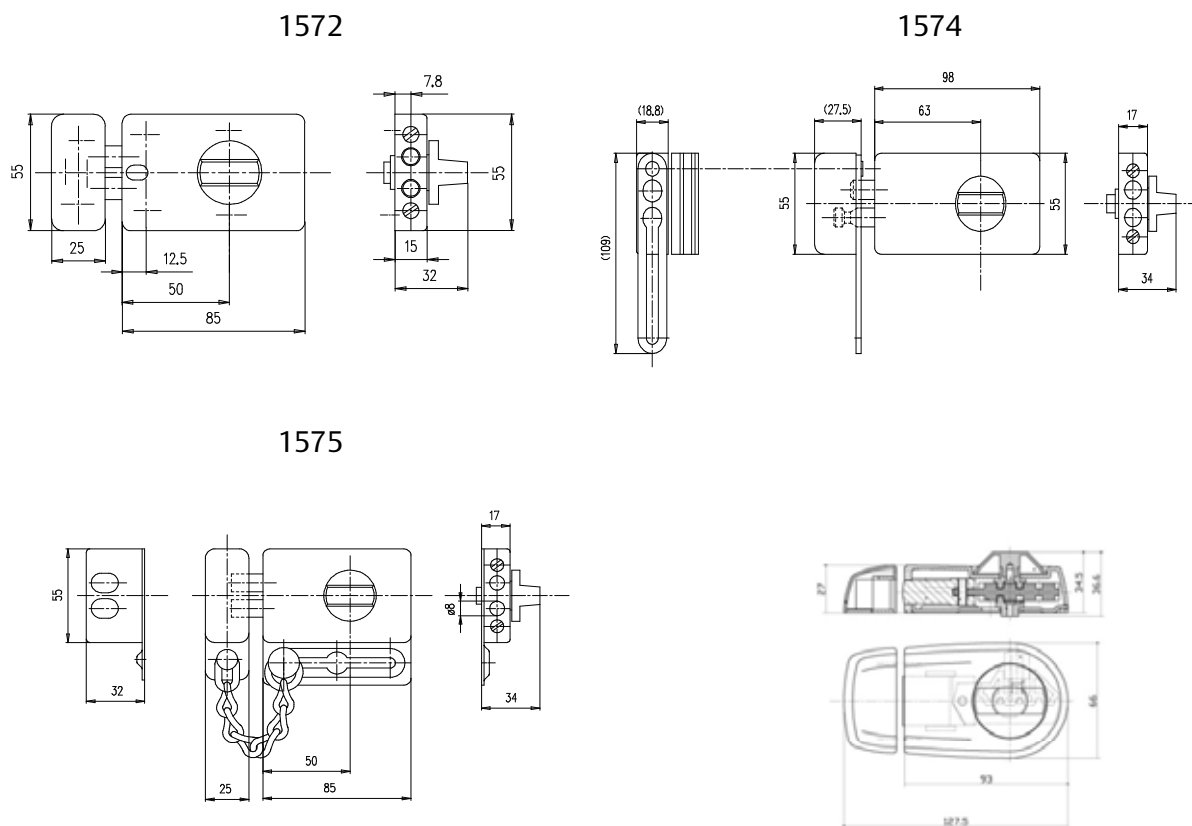

Bezpečnostní přídavné zámky

Objednáací kód	Skupina slev zboží	1572	Cena v € (bez DPH)
286312002030000	9001	1572 6KL.PRID.ZAMEK	25,55
286312002030003	9001	1572 6KL.SKIN PRID.ZAMEK	25,55
286312002030110	9001	1572 BEZ VLA PROTIPL. PRID.ZAMEK	12,47
286312002030140	9001	1572 BEZ VLA PROTIPL.BILY PRID.Z	12,67
286312002030150	9001	1572 BEZ VL.BILY PRID.ZAMEK	14,75
286312002030130	9001	1572 BEZ VL.PRID.ZAMEK	14,34
286312002030160	9001	1572 BILY 6KL.PRID.ZAMEK	26,17
286312002030163	9001	1572 BILY 6KL.SKIN PRID.ZAMEK	26,17
286312002030030	9001	1572B 6KL.PRID.ZAMEK	28,04
286312002030033	9001	1572B 6KL.SKIN PRID.ZAMEK	28,04
286312002030180	9001	1572B BILY 6KL.PRID.ZAMEK	28,67
286312002030250	9001	1572BN R1 6KL.PRID.ZAMEK	29,08
286312002030253	9001	1572BN R1 6KL.SKIN PRID.ZAMEK	29,08
286312002030260	9001	1572BN BILY R1 6KL.PRID.ZAMEK	29,70
286312002030263	9001	1572BN BILY R1 6KL.SKIN PRID.ZAME	29,70
286312002030120	9001	1572N 6KL.PRID.ZAMEK	27,00
286312002030170	9001	1572N BILY 6KL.PRID.ZAMEK	27,63