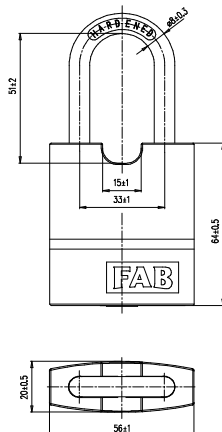

Visací zámky

Rozměry	A	B	C	D	G	H
1466/38	38	34	15	6	19	17
1466/45	45	36	18	7	23	22
1466/52	52	40	21	8	26	24
1466/63	63	42	25	10	32	31

Objednáací kód	Skupina slev zboží	FAB Visací zámky	Cena v € (bez DPH)
286311004404003	9023	2411H 3KL.SKIN VIS.ZAMEK	52,43
286311004404103	9023	2412H 3KL.SKIN VIS.ZAMEK	52,88
286311004410003	9023	2211H 3KL.SKIN VIS.ZAMEK	35,02
286311004410103	9023	2212H 3KL.SKIN VIS.ZAMEK	35,44
286312128999563	9023	2284H 3KL.SKIN VIS.ZAMEK	24,26
286311004406003	9023	1411H 3KL.SKIN VIS.ZAMEK	31,20
286311004406103	9023	1412H 3KL.SKIN VIS.ZAMEK	31,70
286311008010070	9023	1466/38 NS 2KL.VIS.ZAMEK	4,08
286311008010083	9023	1466/38 NS 3KL.SKIN VIS.ZAMEK	4,57
286311008010080	9023	1466/38 NS 3KL.VIS.ZAMEK	4,41
286311008010133	9023	1466/38 NS PAR 2KL.SKIN VIS.ZAMEK	9,72
286311008010120	9023	1466/38H NS 3KL.VIS.ZAMEK	4,82
286311008020070	9023	1466/45 NS 2KL.VIS.ZAMEK	4,41
286311008020080	9023	1466/45 NS 3KL.VIS.ZAMEK	4,62
286311008030090	9023	1466/45H NS 3KL.VIS.ZAMEK	5,49
286312008030010	9023	1466/52 NS 2KL.VIS.ZAMEK	5,11
286312008030023	9023	1466/52 NS 3KL.SKIN VIS.ZAMEK	5,57
286312008030020	9023	1466/52 NS 3KL.VIS.ZAMEK	5,57