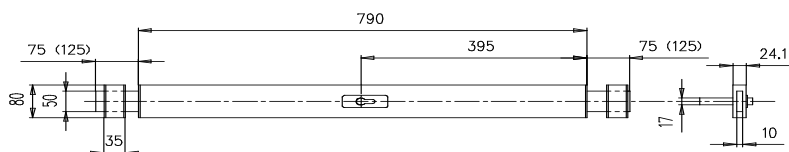

Celoplošné závary

Objednáací kód	Skupina slev zboží	1550/80	Cena v € (bez DPH)

Nadstandardní provedení

100MM		prodloužení závary (1550/80) o 100 mm	6,24
286312003180020	9001	1550/80 SLON.KOST 6KL.CELOPL.ZAVO	160,97
286312003180010	9001	1550/80 STAROBRONZ 6KL.CELOPL.ZAV	160,97
286312003180050	9001	1550/80 STR.HNEDA 6KL.CELOPL.ZAVO	160,97
286312003180030	9001	1550/80 STRIBRNA 6KL.CELOPL.ZAVOR	160,97

Objednáací kód	Skupina slev zboží	1550/90	Cena v € (bez DPH)

286312003190020	9001	1550/90 SLON.KOST 6KL.CELOPL.ZAVO	168,03
286312003190010	9001	1550/90 STAROBRONZ 6KL.CELOPL.ZAV	168,03
286312003190050	9001	1550/90 STR.HNEDA 6KL.CELOPL.ZAVO	168,03
286312003190030	9001	1550/90 STRIBRNA 6KL.CELOPL.ZAVOR	168,03

Objednáací kód	Skupina slev zboží	1551/80	Cena v € (bez DPH)

286312003210030	9001	1551/80 SLON.KOST 6KL.CELOPL.ZAVO	328,78
286312003210050	9001	1551/80 STAROBRONZ 6KL.CELOPL.ZAV	327,95
286312003210020	9001	1551/80 STR.HNEDA 6KL.CELOPL.ZAVO	328,37
286312003210040	9001	1551/80 STRIBRNA 6KL.CELOPL.ZAVOR	330,44

Objednáací kód	Skupina slev zboží	1551/90	Cena v € (bez DPH)

286312003210070	9001	1551/90 SLON.KOST 6KL.CELOPL.ZAVO	340,83
286312003210090	9001	1551/90 STAROBRONZ 6KL.CELOPL.ZAV	340,00
286312003210060	9001	1551/90 STR.HNEDA 6KL.CELOPL.ZAVO	340,83
286312003210080	9001	1551/90 STRIBRNA 6KL.CELOPL.ZAVOR	342,49