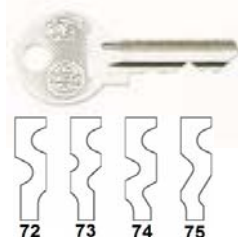

KLÍČE FAB 4096AA

KOMPATIBILNÍ VÝROBKY

visací zámek FAB 1468, lankové zámky FAB 7313, FAB 7314, FAB 7316, nábytkový zámek FAB 462, vložka k nábytkovému zámku FAB 496, autozámky FAB 6023, FAB 6024, FAB 6034, FAB 9502, motocyklové zámky FAB 1304, FAB 1306C, FAB 1311, FAB 1312, FAB 1313, FAB 1316, FAB 1317, FAB 1318, FAB 7501, zámek pro posuvná skla FAB 4905

286313000430060	1500	4096aa ND KLIC N R72	6,00	KS
286313000430080	1500	4096aa ND KLIC N R73	6,00	KS
286313000430090	1500	4096aa ND KLIC N R74	6,00	KS
286313000430100	1500	4096aa ND KLIC N R75	6,00	KS
286313000430110	1500	4096aa ND KLIC N R77	6,00	KS
286313000582070	1500	4091,5,8, 4191,5,6 ND KLIC S UZAV	26,00	KS