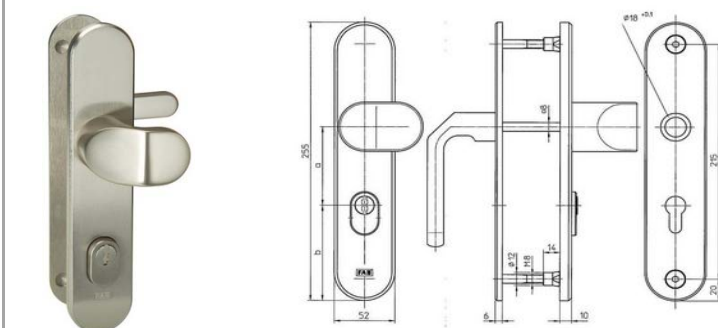

Bezpečností kování FAB S408

286314000015510	5520	S408/72 BEZP.KOVANI KLIKA-MADLO	3 800,00	KS
286314000015440	5520	S408/90 BEZP.KOVANI KLIKA-MADLO	3 800,00	KS
SP002008	5520	S408/92 BEZP.KOVANI KLIKA-MADLO	4 226,00	KS

* Pro dveře o tloušťce 40mm je nutno použít vymešovaci podložku.