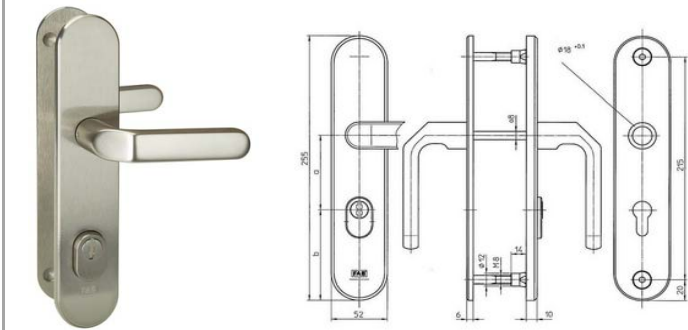

BEZPEČNOSTNÍ DVEŘNÍ KOVÁNÍ

Bezpečností kování TONIC LINE

SP002648	5520	BK Tonic Line úzké kl/kl 92 SS	3 600,00	KS
SP002649	5520	BK Tonic Line kl/madlo 72 SS	3 700,00	KS

Bezpečností kování FAB S403

OBJEDNACÍ ČÍSLO	SKUPINA SLEVY ZBOŽÍ	POPIS	CENA Kč bez DPH	MJ
286314000015500	5520	S403/72 BEZP.KOVANI KLIKA/KLIKA	3 533,00	KS
286314000015430	5520	S403/90 BEZP.KOVANI KLIKA/KLIKA	3 533,00	KS
SP002009	5520	S403/92 BEZP.KOVANI KLIKA/KLIKA	3 928,00	KS

* Pro dveře o tloušťce 40mm je nutno použít vymešovaci podložku.