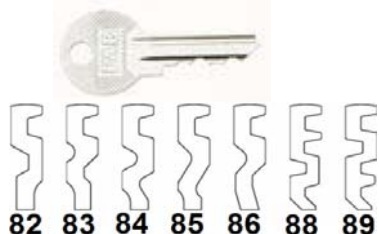

KLÍČE FAB 4196AA

KOMPATIBILNÍ VÝROBKY

visací zámek FAB 1468, lankové zámky FAB 7313, FAB 7314, FAB 7316, nábytkový zámek FAB 462, vložka k nábytkovému zámku FAB 496, zámek pro posuvná skla FAB 4905, autozámky FAB 6023, FAB 6024, FAB 6034, FAB 9502, FAB 1336, FAB 1323B, motocyklové zámky FAB 1304, FAB 1306C, FAB 1311, FAB 1312, FAB 1313, FAB 1316, FAB 1317, FAB 1318, FAB 7501

OBJEDNACÍ ČÍSLO	SKUPINA SLEVY ZBOŽÍ	POPIS	CENA Kč bez DPH	MJ
286313001871430	1500	4196aa ND KLIC N R82	7,00	KS
286313001871440	1500	4196aa ND KLIC N R83	7,00	KS
286313001871450	1500	4196aa ND KLIC N R84	7,00	KS
286313001871460	1500	4196aa ND KLIC N R85	7,00	KS
286313001871470	1500	4196aa ND KLIC N R86	7,00	KS
286313000577910	1500	4196aa ND KLIC N R88	7,00	KS
286313000577920	1500	4196aa ND KLIC N R89	7,00	KS
286313000582060	1500	4102,5,6,7,8,9 ND KLIC S UZAVE	27,00	KS