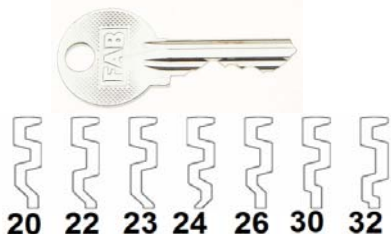

KLÍČE FAB 4102

KOMPATIBILNÍ VÝROBKY

Vložky FAB 200, Vložky 2018,2024, Přídavné zámky 1572, 1574, 1575, cylindrická vložka k přídavnému zámku FAB 2032, visací zámky FAB 1466/52, FAB 1466/63, FAB 1474, FAB 1475, FAB 1476, FAB 1478, FAB 1484, FAB 1490/70, celoplošné závory FAB 1550, FAB 1551, nábytkové zámky FAB 3001, FAB 3005, FAB 3011, cylindrická vložka se závitem na tělese FAB 2035, průmyslové zámky FAB 2033, FAB 4903, FAB 5100, uzamykatelná klika FAB 7721 - **KRÁTKÝ KLÍČ**

OBJEDNACÍ ČÍSLO	SKUPINA SLEVY ZBOŽÍ	POPIS	CENA Kč bez DPH	MJ
286313000490110	1500	4102 ND KLIC N R20	7,00	KS
286313000490120	1500	4102 ND KLIC N R21	7,00	KS
286313000490130	1500	4102 ND KLIC N R22	7,00	KS
286313000490140	1500	4102 ND KLIC N R23	7,00	KS
286313000490150	1500	4102 ND KLIC N R24	7,00	KS
286313000490160	1500	4102 ND KLIC N R26	7,00	KS
286313000490170	1500	4102 ND KLIC N R30	7,00	KS
286313000490180	1500	4102 ND KLIC N R32	7,00	KS
286313000582060	1500	4102,5,6,7,8,9 ND KLIC S UZAVE	27,00	KS