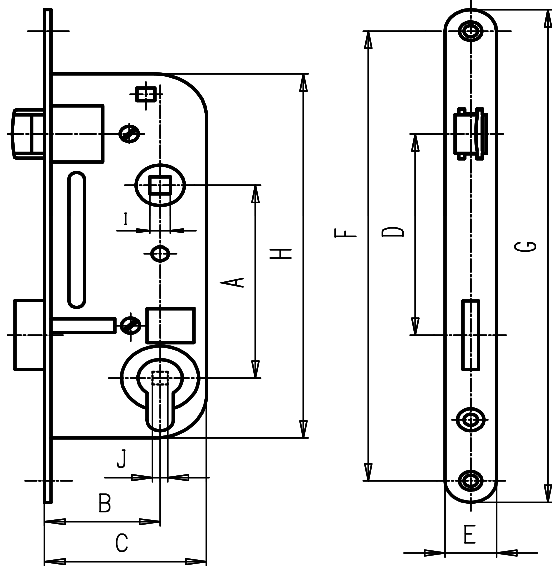

ZADLABACÍ ZÁMKY

ROZMĚRY V (mm)

TYP	A	B	C	D	E	F	G	H	I	J	Panik. funkce
5131	90	45	63	94	20	210	230	170	8		
5140	90	50,5	80,5	96	20	210	231	170	8		
5140/18PP	90	50,5	80,5	96	18	210	231	170	8		
5140/20PP	90	50,5	80,5	96	20	210	231	170	8		
5200	90	40	60	94	20	210	230	170	8		
5210/18	72	40	60	76	18	180	200	142	8		
5210/20	72	40	60	76	20	180	200	142	8		
5160/18	72	40	60	76	18	180	200	142	8		
5160/20	72	40	60	76	20	180	200	142	8		
5220/18	72	40	60	76	18	180	200	142	8	6	
5220/20	72	40	60	76	20	180	200	142	8	6	
4249	72	45	75		20	130	150	109		5	
4262	72	55	80,5	82	20	183	210	155	8		
4292PP	72	55	80,5		20		235	155	8(9)		
190/140WC	72	55	80	81	20(18)	209	235	145	8+6	8	
190/140WC	78	55	80	81	20	209	235	145	8		
190/140ob.k.	72	55	80	81	20(18)	209	235	145	8		
190/140vl.	72	55	80,5	81	20(18)	209	235	155	8		
4232		56	82		22		140	95			
4272	72	56	82		22		230	155			
1769/36	72	65	98		24		235	165	9		ano
1769/46	72	65	98		24		235	165	9		ano
9670	92	(30,35,40,45)	(45,50,55,60)	103	24	221	245	199	8		ano
9600	93	(30,35,40,45)	(45,50,55,60)	103	24	221	245	199	8		
9680		(25,30,35,40,45)	(40,45,50,55,60)	103	24		245	199			
1901/21	72	65	84,5		24	209	235	186	9		ano
1905/21	72	40			24	209	235	186	9		ano
1921/21		65	84,5		24	209	235	186	9		ano
1925/21		40			24	209	235	186	9		ano
1749/09	72	65	98	83,5	24		235	165	9		
1729	72	65	85		24				9		
X57	72	55	73		20				8		
X58	92	45	63		16				8