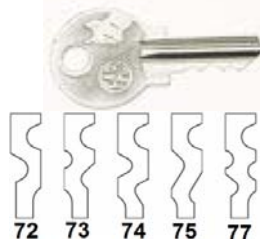

KLÍČE FAB 4098

KOMPATIBILNÍ VÝROBKY

uzamykatelná klika FAB 7720A, průmyslový zámek FAB 1321

286313000450050	1500	4098 ND KLIC N R72	6,00	KS
286313000450060	1500	4098 ND KLIC N R73	6,00	KS
286313000450070	1500	4098 ND KLIC N R74	6,00	KS
286313000450080	1500	4098 ND KLIC N R75	6,00	KS
286313000450090	1500	4098 ND KLIC N R77	6,00	KS
286313000582070	1500	4091,5,8, 4191,5,6 ND KLIC S UZAV	26,00	KS

KLÍČE FAB 4099

KOMPATIBILNÍ VÝROBKY

průmyslové zámky FAB T600, FAB 601, FAB 602

286313000460000	1500	4099 ND KLIC N T3	6,50	KS
286313000460010	1500	4099 ND KLIC N S_UZ.	26,00	KS